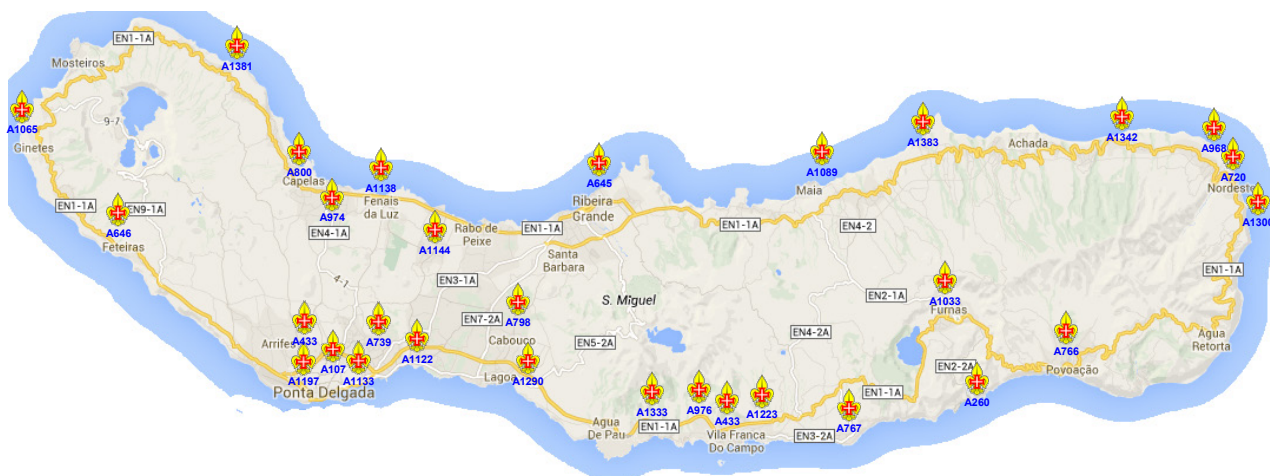

CNE

Corpo Nacional de Escutas

Escutismo Católico Português

NÚCLEO DE S. MIGUEL

Apartado 345 – 9501-904 PONTA DELGADA – Tel. 296 284 158 – www.cne-jns.com – cne_jns@sapo.pt

Agrupamento 1133 – S. Pedro

Rua João do Rego, 83
9500-207 Ponta Delgada
cne_agr1133@sapo.pt

Agrupamento 1300 – Lomba da Pedreira

Rua das Courelas, 5
9630-173 Nordeste
cne1300pedreira@gmail.com

Agrupamento 1138 – Fenais da Luz

Rua da Cidade, 35
9545-226 Fenais da Luz
cne_agr1138fenaisdaluz@sapo.pt

Agrupamento 1333 – Ribeira Chã

Rua da Boavista s/n
9560-550 Ribeira Chã
escuteirosagrup.1333@hotmail.com

Agrupamento 1144 – Pico da Pedra

Av. da Paz, s/n
9600-075 Pico da Pedra
cne_agr1144@sapo.pt

Agrupamento 1342 – Sto. António Nordestinho

Estrada Regional – Posto Agrícola
9630-230 Sto. António do Nordestinho
agrup1342@gmail.com

Agrupamento 1197 – S. José

Apartado 119
9501-900 Ponta Delgada
cne_agr1197maritimo@hotmail.com

Agrupamento 1381 – Bretanha

Rua da chã dos remédios, 4
9545-031 Remédios
agrupamentobretanhacne@hotmail.com

Agrupamento 1223 – Marítimos de V.F.C.

Rua Simões de Almeida, 25
9680-178 Vila Franca do Campo
agr1223vfc@gmail.com

Agrupamento 1383 – Fenais da Ajuda

Rua do Meio, 13
9625-206 Maia
cne.fenaisdajuda@hotmail.com

Agrupamento 1290 – Sta. Cruz da Lagoa

Rua João Nasc. Cabral Pacheco, 8
9560-142 Lagoa
1290santacruz@sapo.pt

1934/2014 - 80 ANOS DE ESCUTISMO NA ILHA DE S. MIGUEL
1975/2010 - 35 ANOS DA CONSTITUIÇÃO DO NÚCLEO DE S. MIGUEL