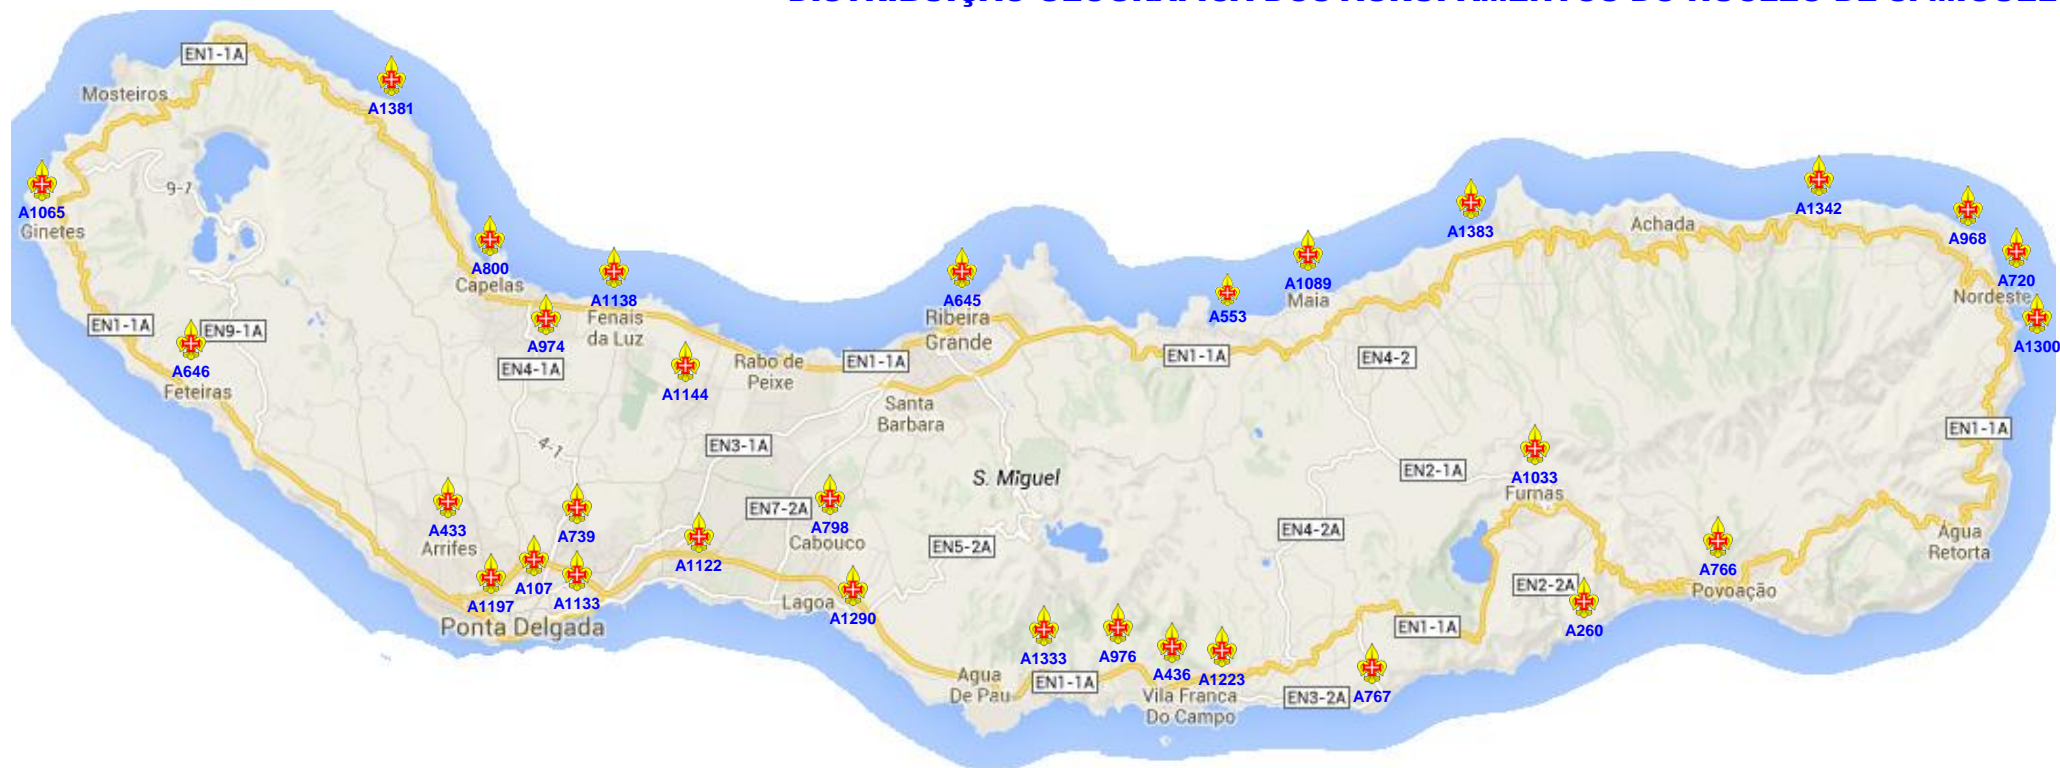

DISTRIBUIÇÃO GEOGRÁFICA DOS AGRUPAMENTOS DO NÚCLEO DE S. MIGUEL

Concelho de Ponta Delgada

- Agrup. 107 – Ponta Delgada
- Agrup. 433 – Arrifes
- Agrup. 646 – Feteiras
- Agrup. 739 – Fajã de Baixo
- Agrup. 800 – Capelas
- Agrup. 974 – S. Vicente Ferreira
- Agrup. 1065 – Ginetes
- Agrup. 1122 – Livramento
- Agrup. 1133 – S. Pedro
- Agrup. 1138 – Fenais da Luz
- Agrup. 1197 – S. José
- Agrup. 1381 – Bretanha

Concelho de Ribeira Grande

- Agrup. 553 – Porto Formoso*
- Agrup. 645 – Ribeira Grande
- Agrup. 1089 – Maia
- Agrup. 1144 – Pico da Pedra
- Agrup. 1383 – Fenais da Ajuda*

* Inactivo.

Concelho de Lagoa

- Agrup. 798 – Cabouco
- Agrup. 1290 – Sta. Cruz da Lagoa
- Agrup. 1333 – Ribeira Chã

Concelho de Vila Franca do Campo

- Agrup. 436 – Vila Franca do Campo
- Agrup. 767 – Ponta Garça
- Agrup. 976 – Água d'Alto
- Agrup. 1223 – Marítimos de V.F.C.

Concelho de Nordeste

- Agrup. 720 – Nordeste
- Agrup. 968 – Lomba da Fazenda
- Agrup. 1300 – Lomba da Pedreira
- Agrup. 1342 – Sto. António Nordestinho

Concelho de Povoação

- Agrup. 260 – Ribeira Quente
- Agrup. 766 – Povoação
- Agrup. 1033 – Furnas