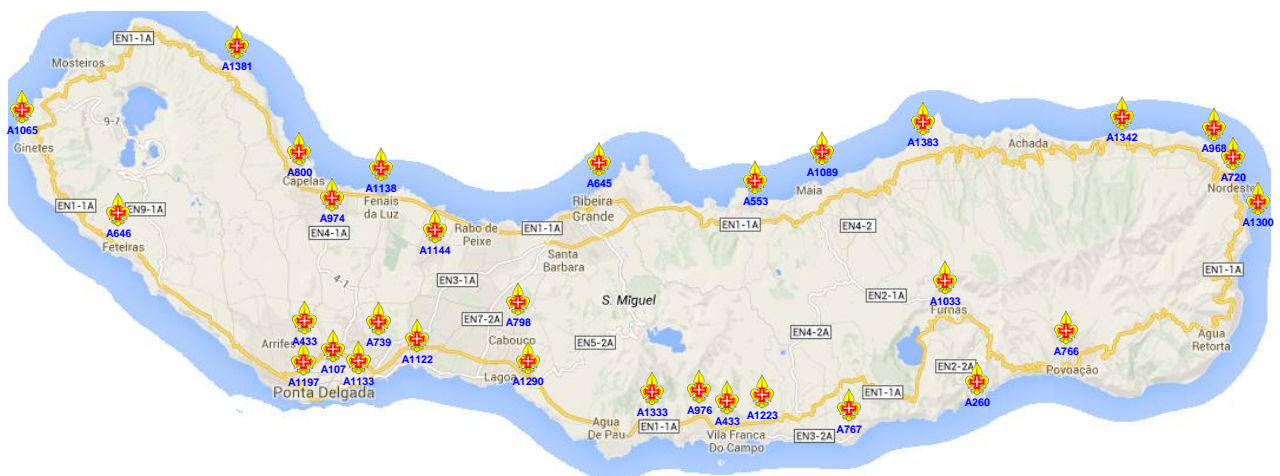

CNE

Corpo Nacional de Escutas

Escutismo Católico Português

NÚCLEO DE S. MIGUEL

Apartado 345 – 9501-904 PONTA DELGADA – Tel. 296 284 158 – www.cne-jns.com – cne_jns@sapo.pt

Agrupamento 1133 – S. Pedro

Rua João do Rego, 83
9500-207 Ponta Delgada
cne_agr1133@sapo.pt

Agrupamento 1300 – Lomba da Pedreira

Rua das Courelas, 5
9630-173 Nordeste
cne1300pedreira@gmail.com

Agrupamento 1138 – Fenais da Luz

Rua da Cidade, 35
9545-226 Fenais da Luz
cne_agr1138fenaisdaluz@sapo.pt

Agrupamento 1333 – Ribeira Chã

Rua da Boavista s/n
9560-550 Ribeira Chã
escuteirosagrup.1333@hotmail.com

Agrupamento 1144 – Pico da Pedra

Av. da Paz, 22 A
9600-075 Pico da Pedra
cne_agr1144@sapo.pt

Agrupamento 1342 – Sto. António Nordestinho

Estrada Regional – Posto Agrícola
9630-230 Sto. António do Nordestinho
agrup1342@gmail.com

Agrupamento 1197 – S. José

Apartado 119
9501-900 Ponta Delgada
cne_agr1197maritimo@hotmail.com

Agrupamento 1381 – Bretanha

Lomba da bica, 59
9545-036 Bretanha
agrupamentobretanhacne@hotmail.com

Agrupamento 1223 – Marítimos de V.F.C.

Rua Simões de Almeida, 25
9680-178 Vila Franca do Campo
agr1223vfc@gmail.com

Agrupamento 1383 – Fenais da Ajuda

Rua do Meio, 13
9625-206 Maia
cne.fenaisdajuda@hotmail.com

Agrupamento 1290 – Sta. Cruz da Lagoa

Rua da praça, 25
9560-065 Lagoa SM
1290santacruz@sapo.pt

1934/2019 - 85 ANOS DE ESCUTISMO NA ILHA DE S. MIGUEL
1975/2010 - 35 ANOS DA CONSTITUIÇÃO DO NÚCLEO DE S. MIGUEL