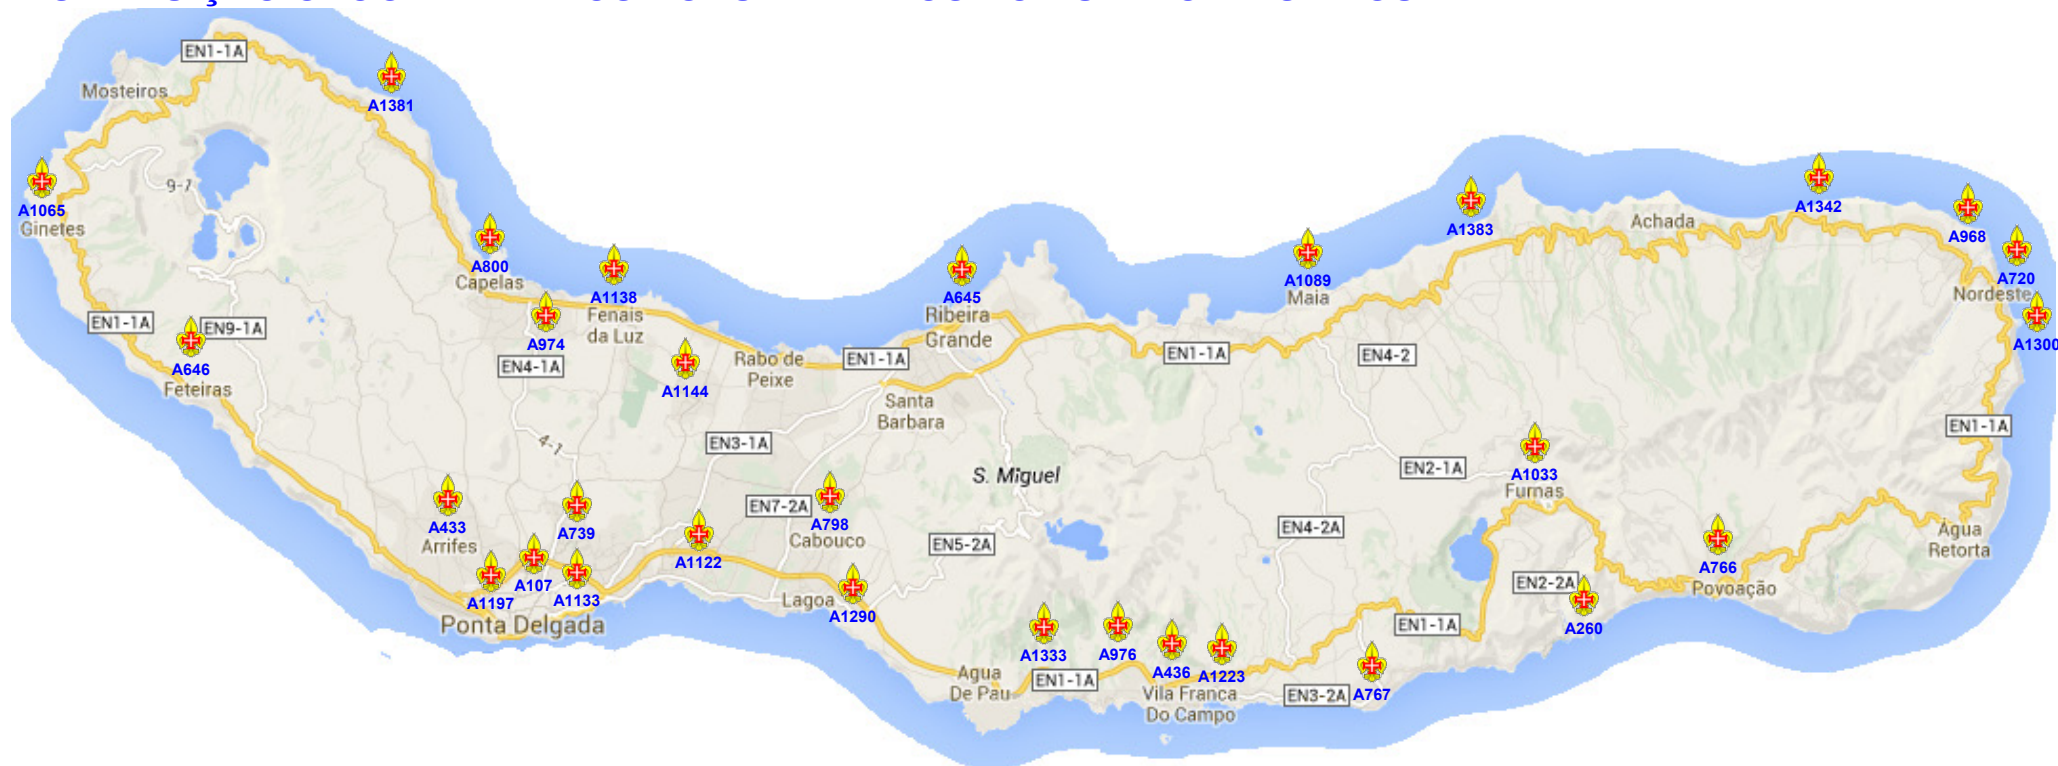

## DISTRIBUIÇÃO GEOGRÁFICA DOS AGRUPAMENTOS DO NÚCLEO DE S. MIGUEL

### Concelho de Ponta Delgada

- Agrupamento 107 – Ponta Delgada
- Agrupamento 433 – Arrifes
- Agrupamento 646 – Feteiras
- Agrupamento 739 – Fajã de Baixo
- Agrupamento 800 – Capelas
- Agrupamento 974 – S. Vicente Ferreira
- Agrupamento 1065 – Ginetes
- Agrupamento 1122 – Livramento
- Agrupamento 1133 – S. Pedro
- Agrupamento 1138 – Fenais da Luz
- Agrupamento 1197 – S. José
- Agrupamento 1381 – Bretanha

### Concelho de Lagoa

- Agrupamento 798 – Cabouco
- Agrupamento 1290 – Sta. Cruz da Lagoa
- Agrupamento 1333 – Ribeira Chã

### Concelho de Nordeste

- Agrupamento 720 – Nordeste
- Agrupamento 968 – Lomba da Fazenda
- Agrupamento 1300 – Lomba da Pedreira
- Agrupamento 1342 – Sto. António Nordestinho