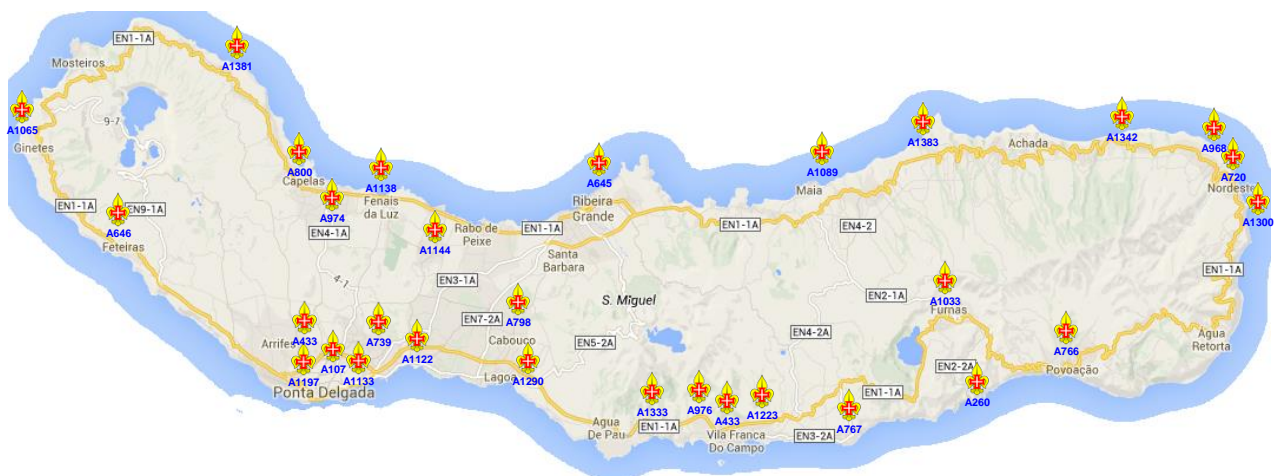

CNE

Corpo Nacional de Escutas

Escutismo Católico Português

NÚCLEO DE S. MIGUEL

Apartado 345 – 9501-904 PONTA DELGADA – Tel. 296 284 158 – www.cne-jns.com – cne_jns@sapo.pt

Agrupamento 1133 – S. Pedro

Rua João do Rego, 83
9500-207 Ponta Delgada
cne_agr1133@sapo.pt

Agrupamento 1300 – Lomba da Pedreira

Rua das Courelas, 5
9630-173 Nordeste
cne1300pedreira@yahoo.com.br

Agrupamento 1138 – Fenais da Luz

Rua da Cidade, 35
9545-226 Fenais da Luz
agr_1138@hotmail.com

Agrupamento 1333 – Ribeira Chã

Rua da Boavista s/n
9560-550 Ribeira Chã
escuteirosagrup.1333@hotmail.com

Agrupamento 1144 – Pico da Pedra

Av. da Paz, s/n
9600-075 Pico da Pedra
cne_agr1144@sapo.pt

Agrupamento 1342 – Sto. António Nordestinho

Estrada Regional – Posto Agrícola
9630-230 Sto. António do Nordestinho
agrup1342@gmail.com

Agrupamento 1197 – S. José

Apartado 119
9501-900 Ponta Delgada
cne_agr1197maritimo@hotmail.com

Agrupamento 1381 – Bretanha

Rua da chã dos remédios, 4
9545-031 Remédios
agrupamentobretanhacne@hotmail.com

Agrupamento 1223 – Marítimos de V.F.C.

Rua Simões de Almeida, 25
9680-178 Vila Franca do Campo
agr1223vfc@gmail.com

Agrupamento 1383 – Fenais da Ajuda

Rua do Meio, 13
9625-206 Maia
cne.fenaisdajuda@hotmail.com

Agrupamento 1290 – Sta. Cruz da Lagoa

Rua João Nasc. Cabral Pacheco, 8
9560-142 Lagoa
1290santacruz@sapo.pt

1934/2014 - 80 ANOS DE ESCUTISMO NA ILHA DE S. MIGUEL
1975/2010 - 35 ANOS DA CONSTITUIÇÃO DO NÚCLEO DE S. MIGUEL