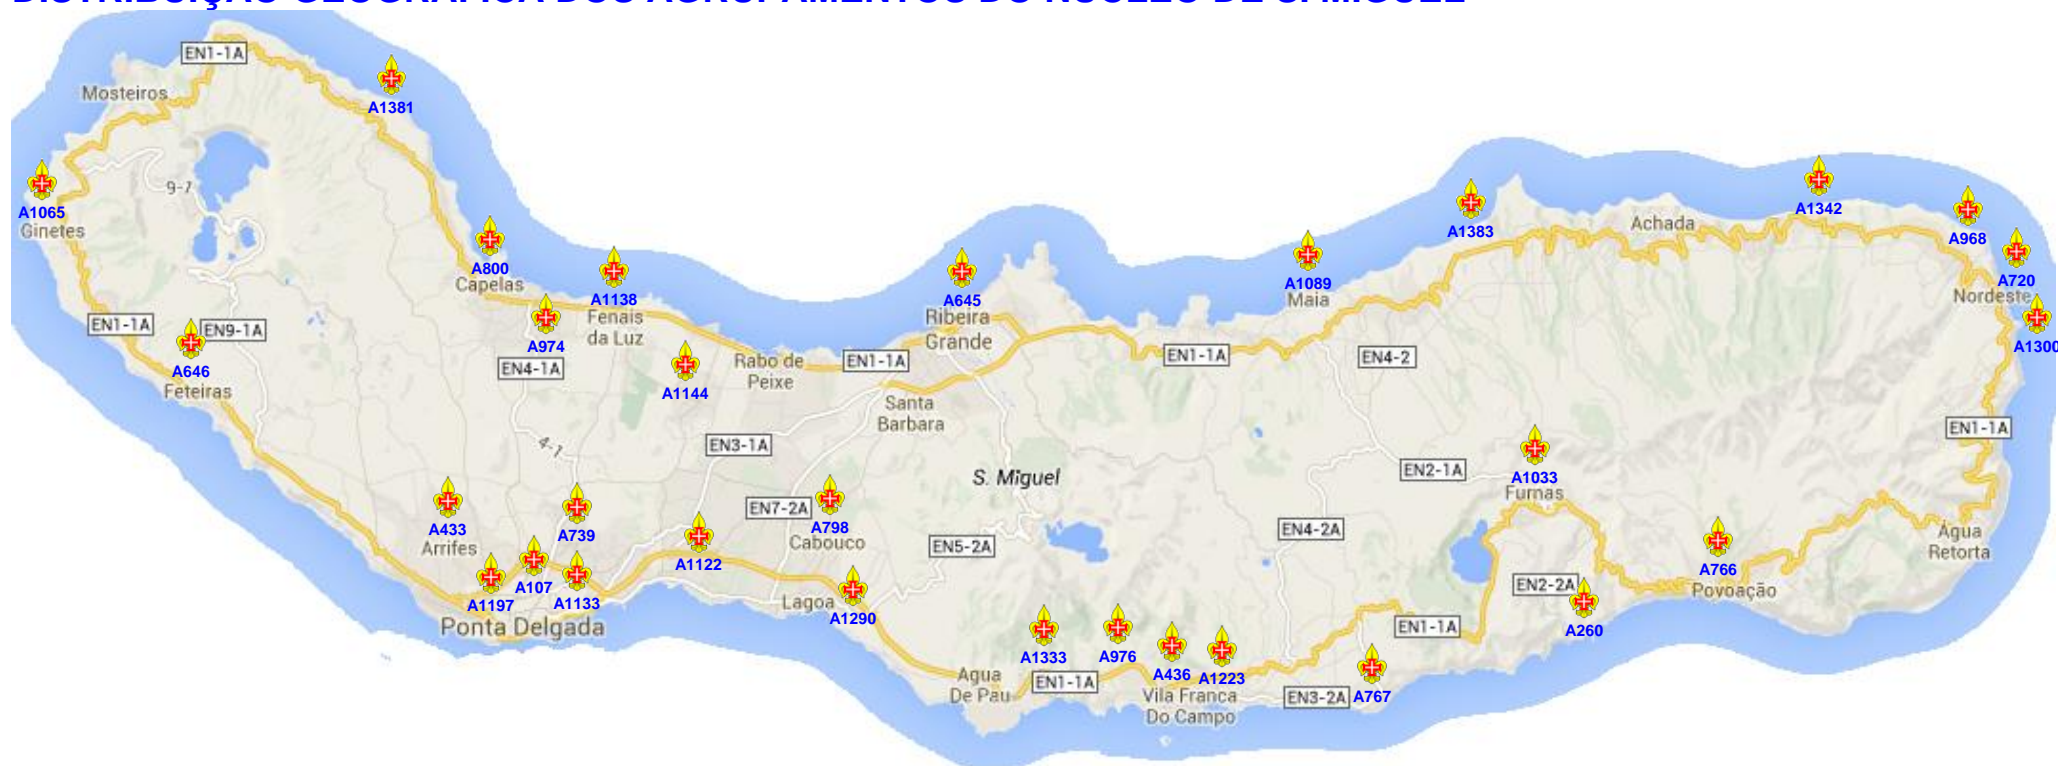

DISTRIBUIÇÃO GEOGRÁFICA DOS AGRUPAMENTOS DO NÚCLEO DE S. MIGUEL

Concelho de Ponta Delgada

- Agrupamento 107 – Ponta Delgada
- Agrupamento 433 – Arrifes
- Agrupamento 646 – Feteiras
- Agrupamento 739 – Fajã de Baixo
- Agrupamento 800 – Capelas
- Agrupamento 974 – S. Vicente Ferreira
- Agrupamento 1065 – Ginetes
- Agrupamento 1122 – Livramento
- Agrupamento 1133 – S. Pedro
- Agrupamento 1138 – Fenais da Luz
- Agrupamento 1197 – S. José
- Agrupamento 1381 – Bretanha

Concelho de Ribeira Grande

- Agrupamento 645 – Ribeira Grande
- Agrupamento 1089 – Maia
- Agrupamento 1144 – Pico da Pedra
- Agrupamento 1383 – Fenais da Ajuda

Concelho de Lagoa

- Agrupamento 798 – Cabouco
- Agrupamento 1290 – Sta. Cruz da Lagoa
- Agrupamento 1333 – Ribeira Chã

Concelho de Vila Franca do Campo

- Agrupamento 436 – Vila Franca do Campo
- Agrupamento 767 – Ponta Garça
- Agrupamento 976 – Água d'Alto
- Agrupamento 1223 – Marítimos de V.F.C.

Concelho de Nordeste

- Agrupamento 720 – Nordeste
- Agrupamento 968 – Lomba da Fazenda
- Agrupamento 1300 – Lomba da Pedreira
- Agrupamento 1342 – Sto. António Nordestinho

Concelho de Povoação

- Agrupamento 260 – Ribeira Quente
- Agrupamento 766 – Povoação
- Agrupamento 1033 – Fumas